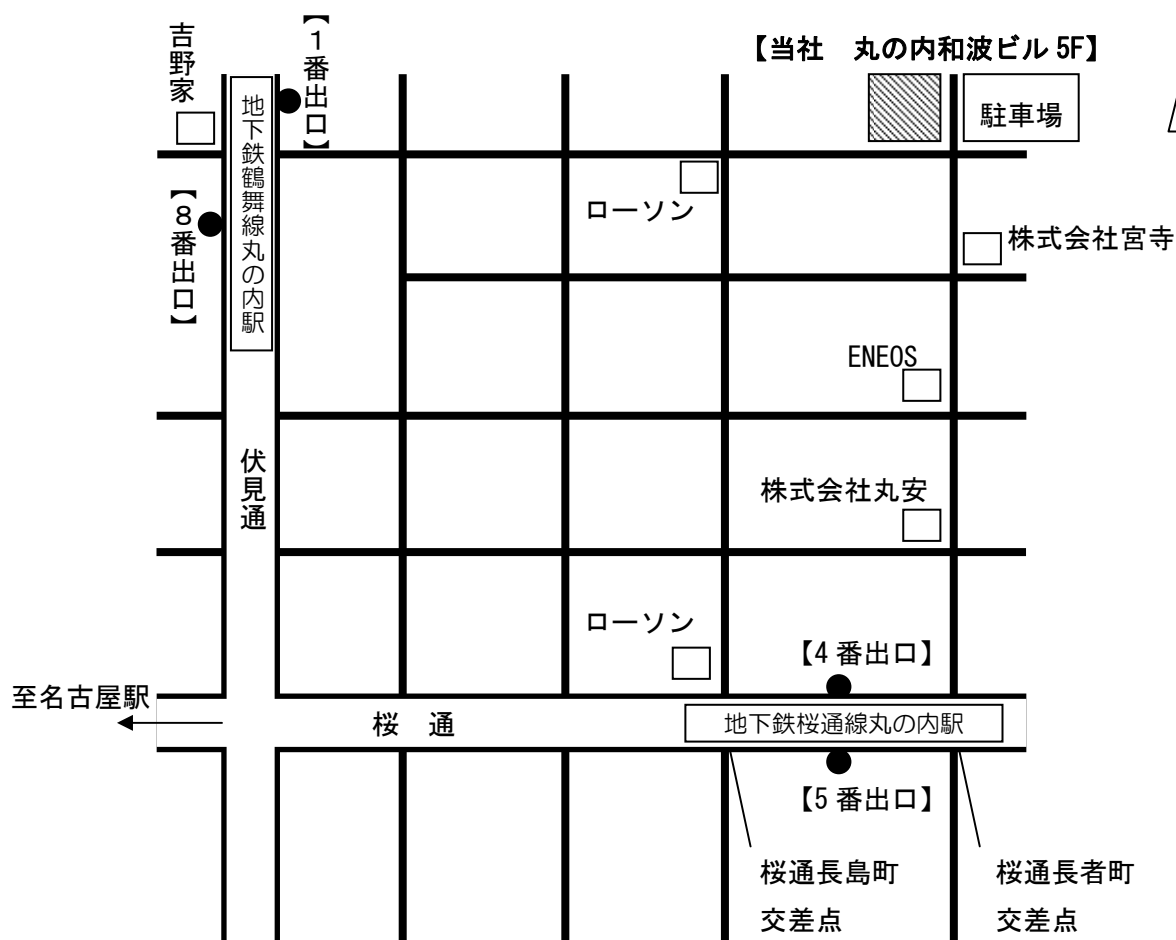

株式会社杉原設計事務所 名古屋事務所

〒460-0002

名古屋市中区丸の内2-3-23 丸の内和波ビル5F (わなみびる)

TEL : 052-209-9517

FAX : 052-209-9518

E-mail : nagoya@sugiharasekkei.com

<ご案内図>

<交通>

名古屋市営地下鉄 桜通線・鶴舞線「丸の内駅」下車

1番出口から徒歩4分

4番出口から徒歩6分