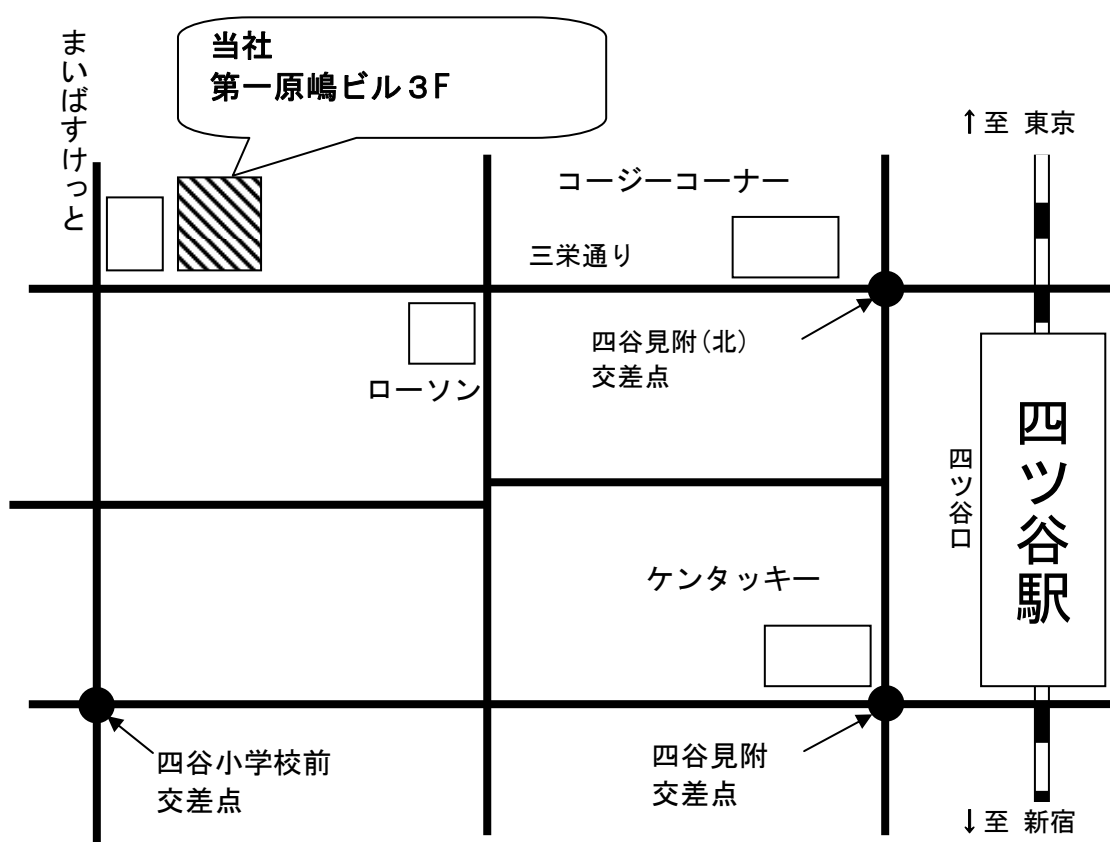

株式会社杉原設計事務所 本社

〒160-0008

東京都新宿区三栄町6番地 第一原嶋ビル3F

TEL : 03-3357-0432

FAX : 03-3357-0422

E-mail : tokyo@sugiharasekkei.com

<ご案内図>

<交通>

JR 中央線快速／中央線・総武線各駅停車／東京メトロ丸の内線／東京メトロ南北線
「四ツ谷駅」下車
四ツ谷口から徒歩6分